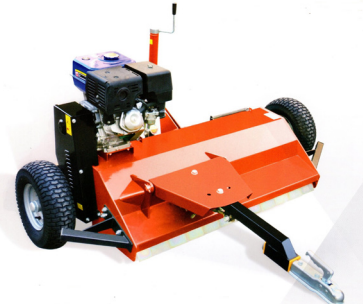

**1665,83€^{HT}
1999€^{TTC}**

Broyeur tracté axe horizontal
1,15 m
Moteur thermique 13 HP
Roues latérales ou AR
28 marteaux
(40230)

Terre bleue RCS Pau 802 634 014. Photos et dessins non contractuels. Ne pas jeter sur la voie publique. Offres valables dans la limite des stocks disponibles

82. COMAI SA
Z.I. du barraouet
82100 CASTELSARRASIN
Tél. 05 63 32 72 72

du 09 au 12 novembre 2022

47. COMAI SA
Rte de Bordeaux - Z.I. Suriray
47400 TONNEINS
Tél. 05 53 84 66 74

du 23 au 26 novembre 2022

47. COMAGRI SARL
Lacapelette
47550 BOË
Tél. 05 53 96 46 13

du 16 au 19 novembre 2022

32. AGROTECH
Route de Tarbes 32550 PAVIE
Tél. 05 62 65 59 59

du 16 au 19 novembre 2022

65. SOULÉ SARL
740 rue Georges Clémenceau 65300
LANNEMEZAN
Tél. 05 62 40 80 70

du 30 novembre au 03 décembre 2022

81. COMAI SA
Av. Jacques Besse
81500 LAVAUR
Tél. 05 63 34 92 18

du 23 au 26 novembre 2022

81. ETS VIGNES
40 bds de Thoré
81200 AUSSILLON
Tél. 05 63 61 93 03

du 09 au 12 novembre 2022

Bricopro

Votre maison va nous adorer

Rejoignez nous
sur Facebook!

retrouvez-nous sur
www.comai.fr