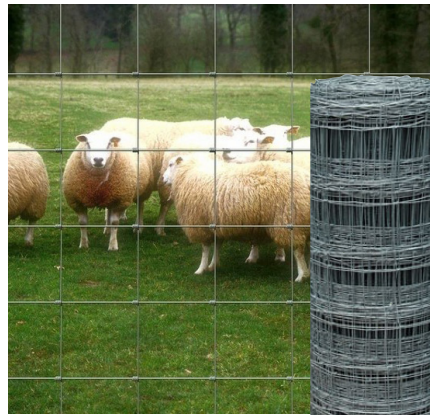

| HAUTEUR | PRIX | CODE |
|---------|---------|-------|
| 1m | 54,90 € | 53876 |
| 1,20m | 69,90 € | 53877 |
| 1,50m | 87,90 € | 53878 |

À PARTIR DE :

69,90€

GRILLAGE À MOUTON
Maille 100/8/15. Galvanisé. Rouleau de 50 mètres